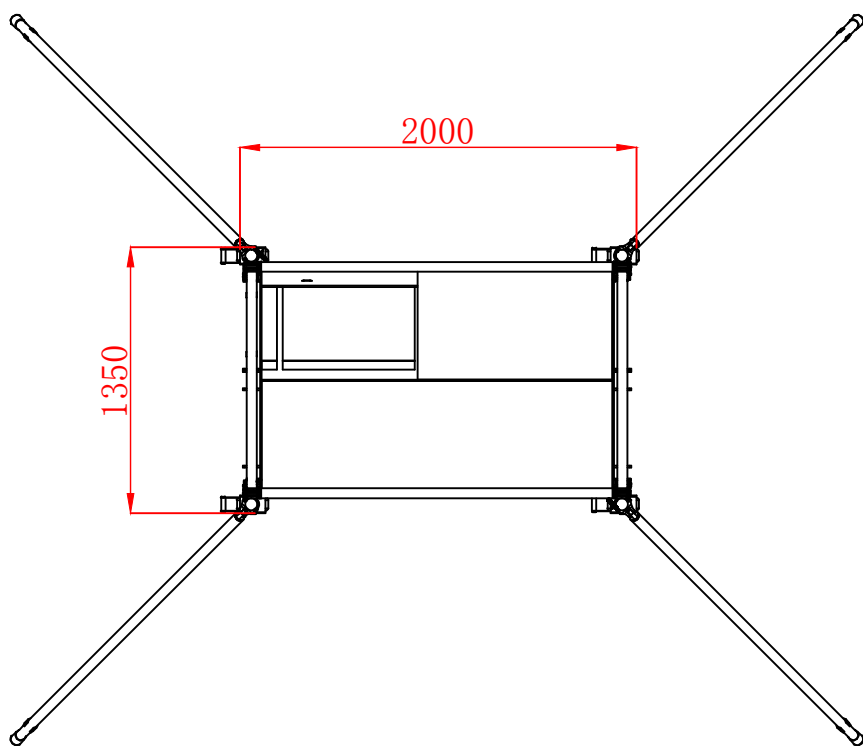

双宽直爬梯铝合金脚手架

尺寸: 1350X2000X5000mm

备注:	生产单号:	图号: SDW-01L5000	页数: /	版本: 1版	
	产品名称: 双宽直爬梯铝合金脚手架	审核:	日期: 2016.03.15	单位: mm	质量: A级
		批准:	材质:	公差: ±2mm	比例: 1:1
		制图: Hang	电话: 020-36461197 020-36461329	网址: http://www.dragontruss.com	
 广州市创笙演出器材有限公司 GUANGZHOU DRAGON PERFORMANCE EQUIPMENT CO., LTD		视角: 	Email: export.dragontruss@gmail.com		