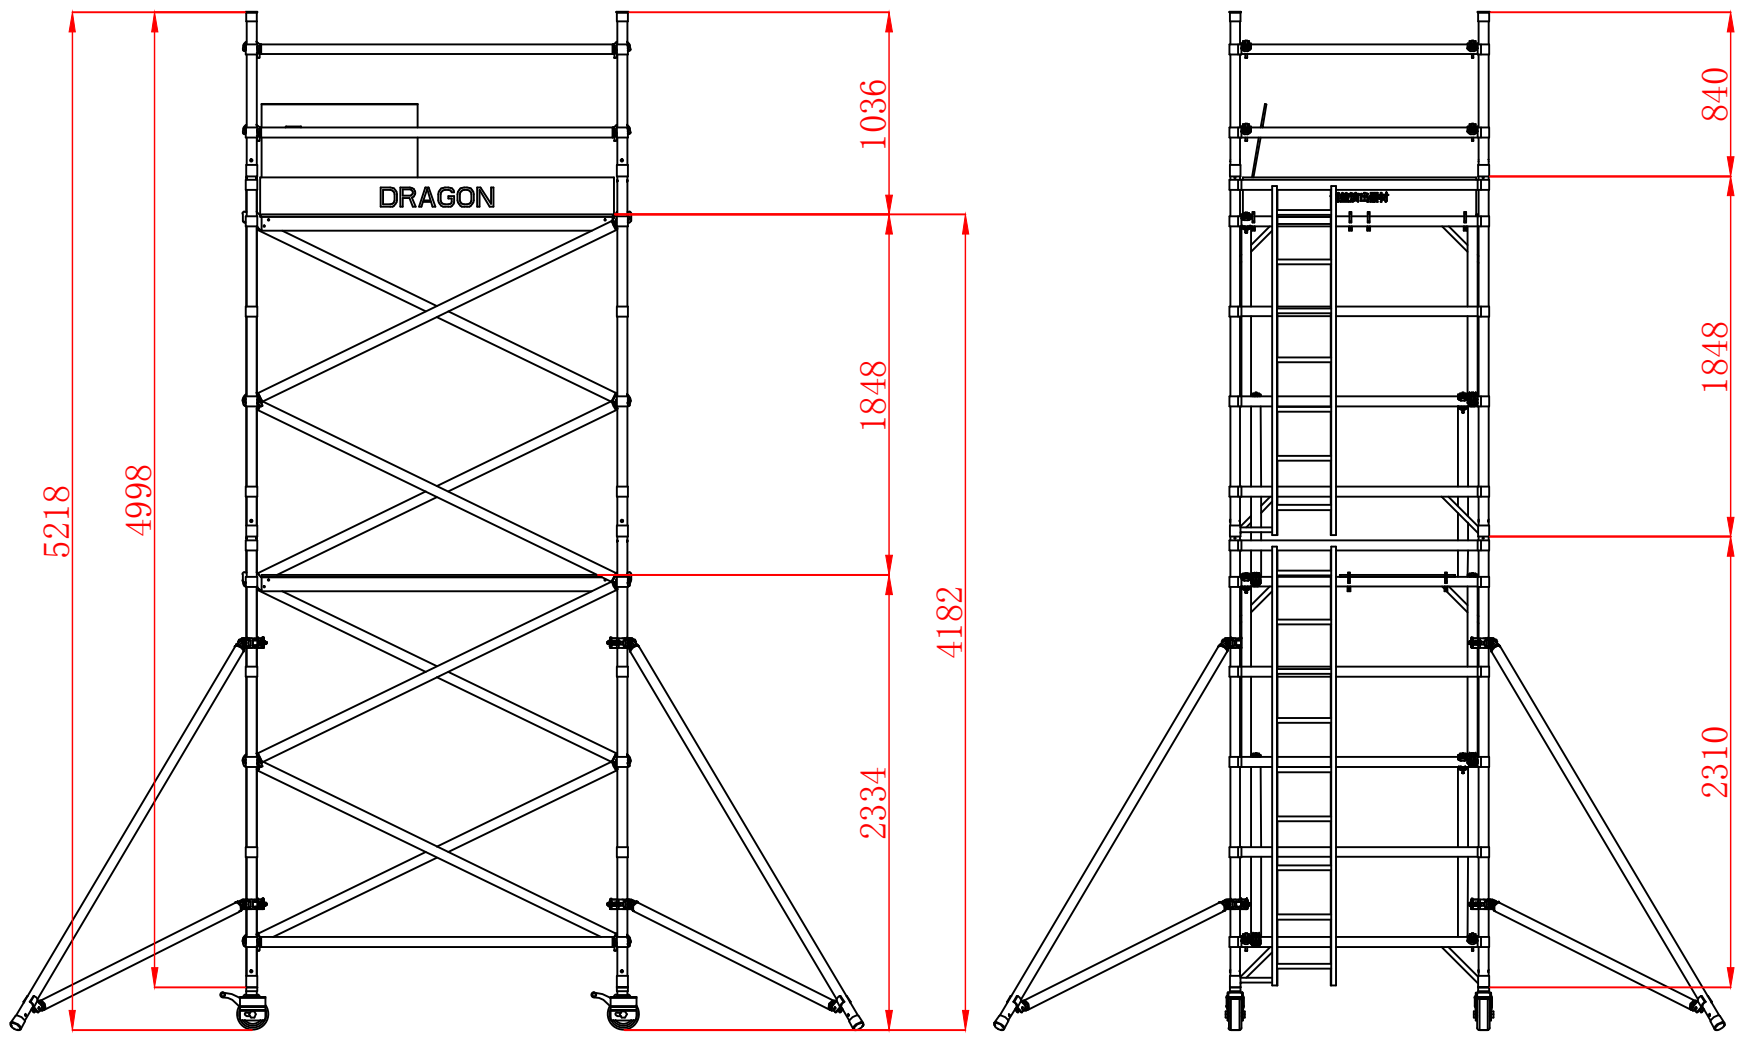

双宽直爬梯铝合金脚手架

尺寸: 1350X2000X5000mm

备注:	生产单号:	图号: SDW-01L5000	页数: /	版本: 1版	
	产品名称: 双宽直爬梯铝合金脚手架	审核:	日期: 2016.03.15	单位: mm	质量: A级
		批准:	材质:	公差: ±2mm	比例: 1:1
		制图: Hang	电话: 020-36461197 020-36461329	网址: http://www.dragontruss.com	
 广州市创笙演出器材有限公司 GUANGZHOU DRAGON PERFORMANCE EQUIPMENT CO., LTD		视角: 	Email: export.dragontruss@gmail.com		